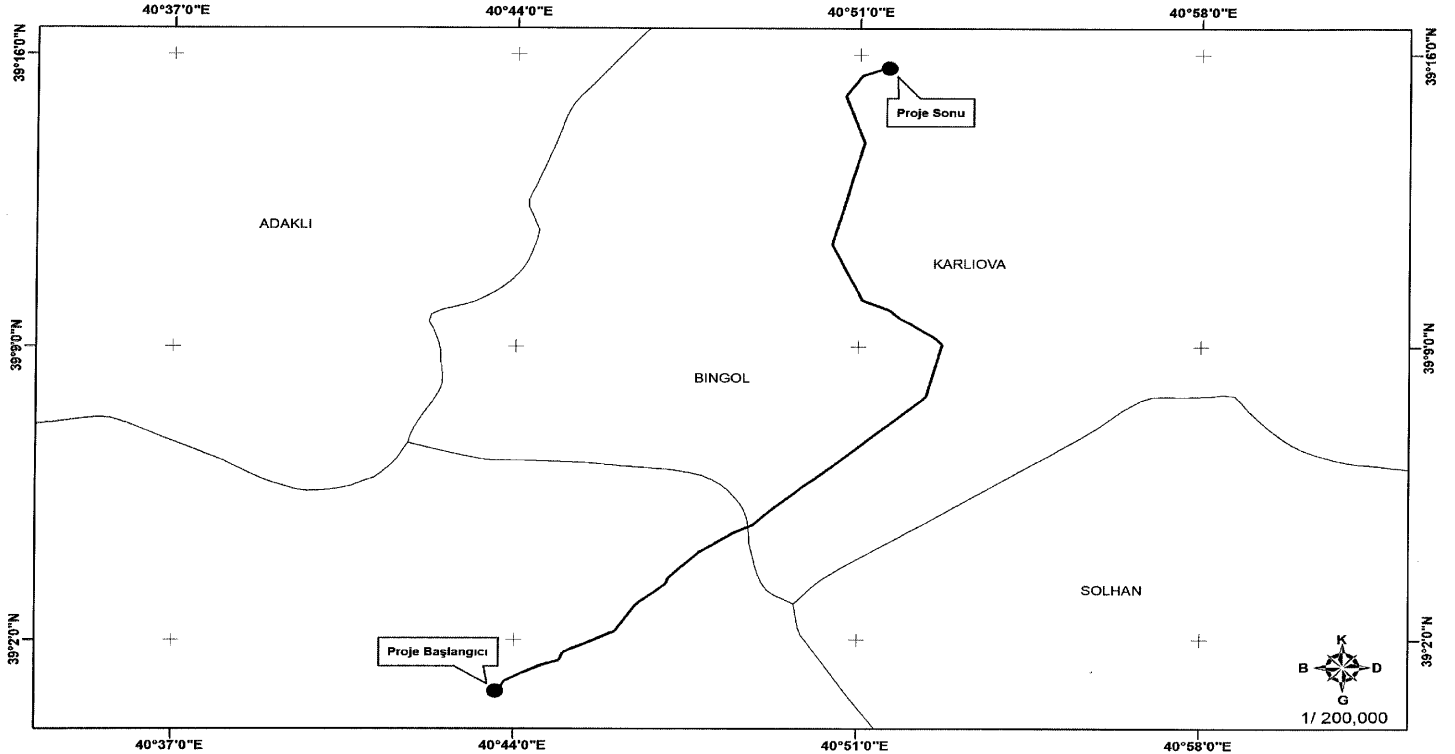

12/8/2022 TARİHLİ VE 5970 SAYILI CUMHURBAŞKANI KARARININ EKİ HARİTA VE LİSTE

TÜRKİYE ELEKTRİK İLETİM A.Ş.

ACELE KAMULAŞTIRMA YAPILACAK
154 kV GÖYNÜK HAVZA TM-METAFOR RES TM
ENERJİ İLETİM HATTI GÜZERGAHI