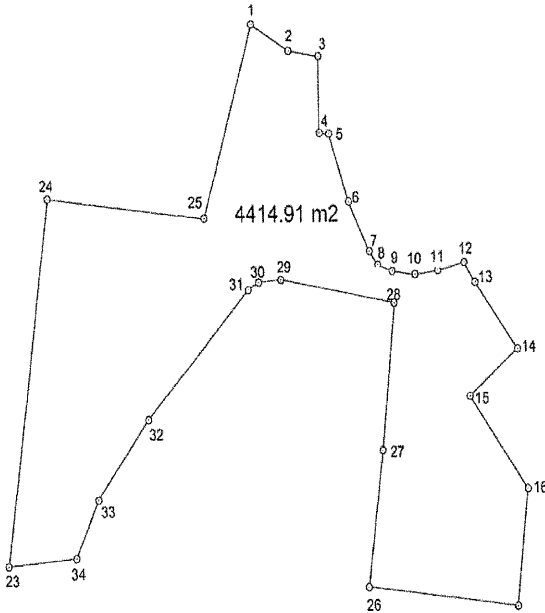

### 3 DERECE ED50 KOORDİNATLARI

NOKTA NO	Y	X
1	420468.948	4540057.854
2	420416.889	4540063.176
3	420423.221	4540062.236
4	420423.270	4540039.830
5	420425.298	4540038.682
6	420428.355	4540026.859
7	420433.659	4540018.054
8	420435.439	4540015.630
9	420436.508	4540014.503
10	420443.356	4540013.944
11	420448.277	4540014.811
12	420453.922	4540015.569
13	420456.190	4540012.519
14	420465.019	4540000.862
15	420454.792	4539992.731
16	420466.846	4539976.612
17	420464.347	4539965.901
23	420355.720	4539933.419
24	420365.070	4540027.530
25	420388.313	4540024.318
26	420432.514	4539959.456
27	420435.915	4539951.439
28	420438.810	4540008.522
29	420414.589	4540013.036
30	420409.817	4540012.600
31	420407.582	4540011.296
32	420386.204	4539988.930
33	420375.337	4539975.012
34	420370.456	4539964.764

### 3 DERECE ITRF KOORDİNATLARI

NOKTA NO	Y	X
1	420374.647	4539972.046
2	420382.598	4539967.368
3	420388.920	4539966.428
4	420390.909	4539953.022
5	420390.997	4539952.874
6	420395.054	4539941.051
7	420399.358	4539932.246
8	420401.138	4539928.822
9	420404.205	4539928.695
10	420409.055	4539928.136
11	420413.976	4539928.803
12	420419.621	4539930.191
13	420421.898	4539928.711
14	420430.718	4539915.054
15	420430.491	4539906.923
16	420432.545	4539790.804
17	420430.046	4539770.123
23	420321.419	4539777.612
24	420330.769	4539841.722
25	420384.012	4539838.210
26	420399.213	4539773.648
27	420401.814	4539797.631
28	420404.599	4539803.114
29	420389.289	4539821.228
30	420375.516	4539825.792
31	420373.281	4539825.478
32	420351.903	4539803.123
33	420341.036	4539789.204
34	420336.155	4539778.656