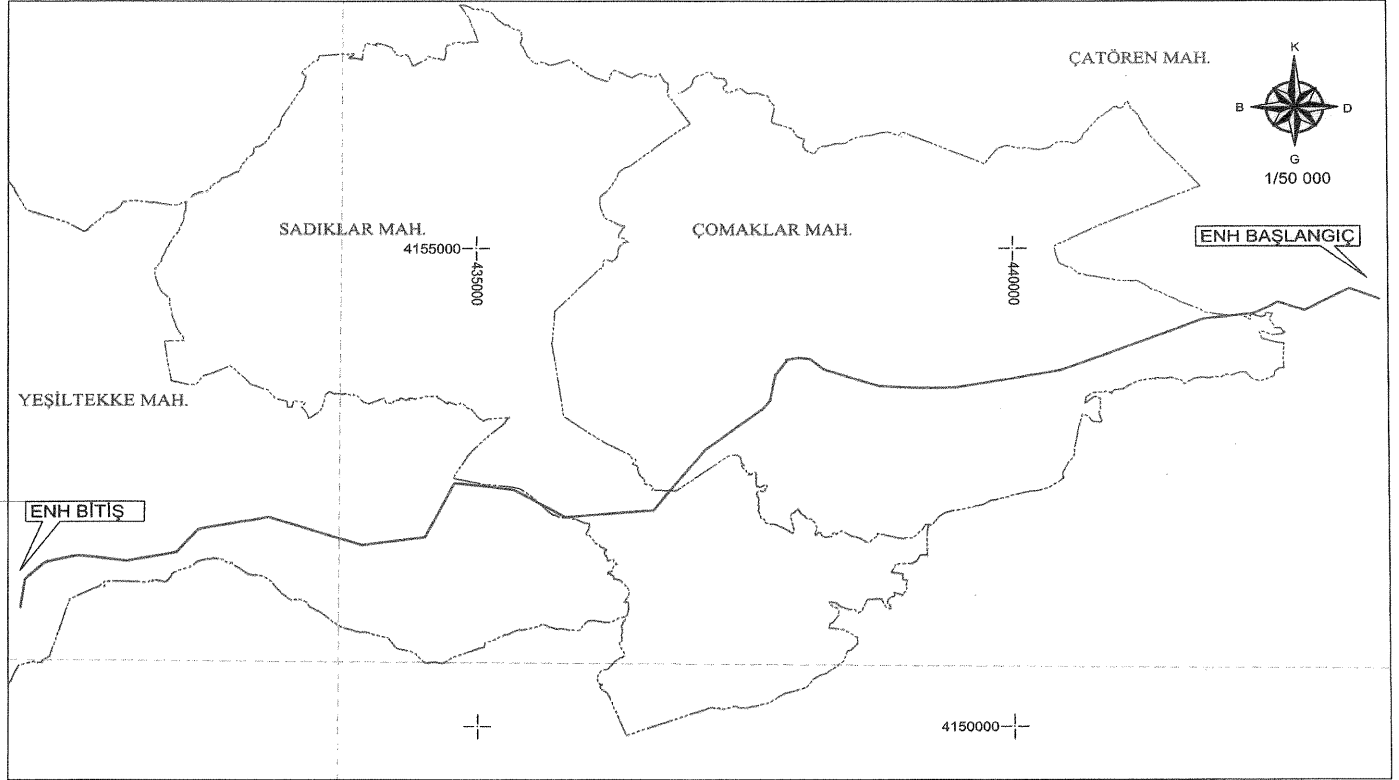

TÜRKİYE ELEKTRİK DAĞITIM AŞ.

- TESİS EDİLECEK ENH
- TESİS EDİLECEK YERALTI
- TESİS EDİLECEK TRAFİ

ÇATÖREN ADM - YEŞİLTEKKE
ENERJİ NAKİL HATTI
KAMULAŞTIRMA YAPILACAK GÜZERGAH
KBS ID : 102302

İLİ: KONYA
İLÇESİ : AKÖREN, MERAM
MAHALLESİ : ÇATÖREN,
ÇOMAKLAR, SADIKLAR,
YEŞİLTEKKE

DATUM : ED50
D.NO : 36
DİLİM ARALIĞI : 6°
PAFTA : M28-D3, M28-A2,
M28-C4, N28-B1