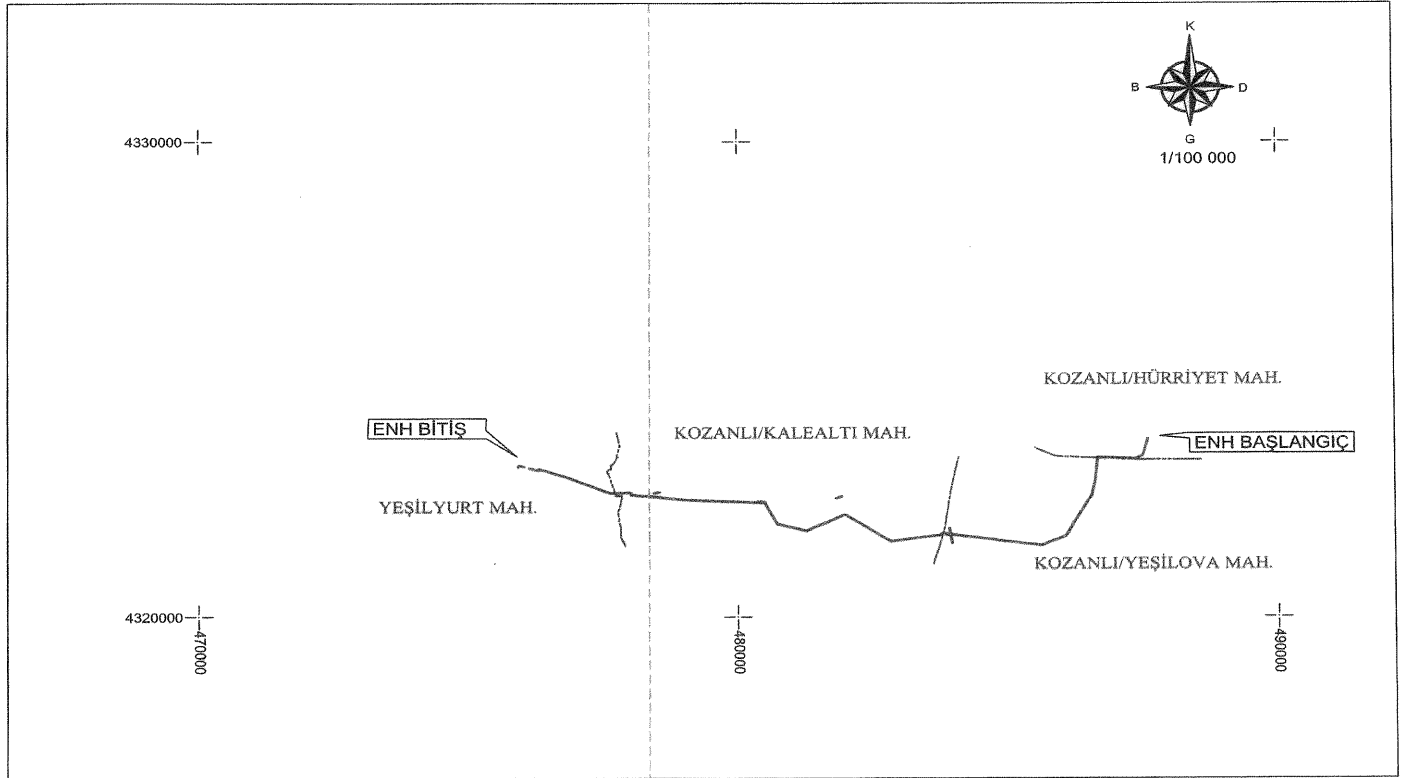

TÜRKİYE ELEKTRİK DAĞITIM AŞ.	— TESİS EDİLECEK ENH	DOĞUTEPE KÖK - YEŞİLYURT KÖK ENERJİ NAKİL HATTI KAMULAŞTIRMA YAPILACAK GÜZERGAH KBS ID : 102308	İLİ: KONYA İLÇESİ: KULU MAHALLESİ : KOZANLI/HÜRRIYET KOZANLI/YEŞİLOVA,KOZANLI/ KALEALTI, YEŞİLYURT	DATUM : ED50 D.NO : 36 DİLİM ARALIĞI : 6° PAFTA : J29-D3, J29-C4
	— TESİS EDİLECEK YERALTI			
	■ TESİS EDİLECEK TRAFİ